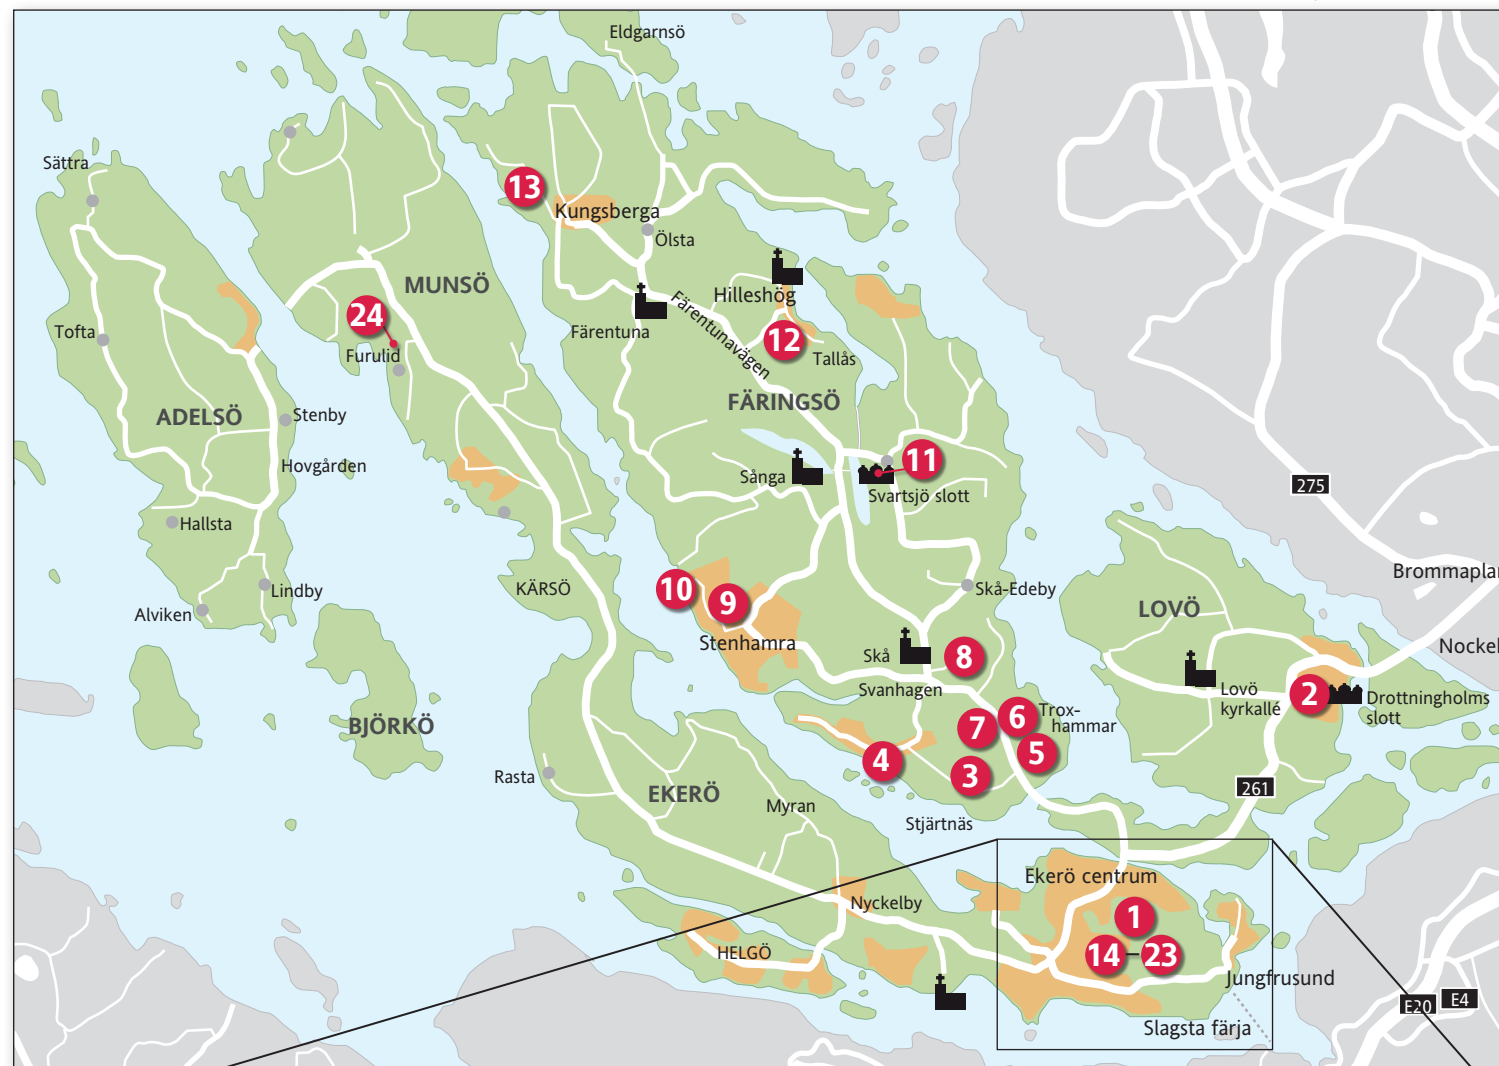

1. **2 Götiska tornet** Drottningholmsparken
   Kerstin Kullmann Svartbränd keramik
   08-759 04 59, 070-852 30 06
   Odd Sandberg Olja
   076-075 27 52
   Anna Tillas Silversmide
   08-560 464 55
2. **3 Glasmästarens väg 14** Skå
   Tommy Jonestrand Mattvävning
   070-875 53 47
3. **4 Ateljé Karvelas** Tureholmsvägen 75
   Dimitris Karvelas Måleri, grafik
   070-161 35 07
4. **5 Fridhem** Troxhammar Byväg 13
   Lars Boberg Olja, äggoljetempera, grafik, skulptur
   076-899 34 36
5. **6 Ateljé Svinstian** Troxhammar butiksby
   Chanette Roihjert Akryl, akvarell
   070-764 86 83
6. **7 Troxhammars golfklubb**
   Cecilia Bertling Måleri, textil
   070-361 70 70
7. **8 Berga gård** Skå Färingsö
   Eva Bergvall Keramik
   070-429 81 44
8. **9 Klyvarstigen 13** Stockby, Stenhamra *Vänligen parkera vid Vårdcentralen i början av Klyvarstigen.*
   Lennart Magnusson Olja, akryl
   073-835 36 24
9. **10 Fiskarstigen 9** Stenhamra
   Ewa Helzén Akvarell
   073-390 85 10
10. **11 Svartsjö slott**
    Gertrud Appelqvist Blandteknik, akryl
    070-460 07 70
    Inga Bandelin Akryl, äggoljetempera
    070-876 10 86
    Monica Benbasat Lerskulptur, brukskeramik
    070-925 38 02
    Marie Engström Silversmide, olja, akryl
    070-788 25 90
    Mona Forster Bildväv, kuddar, trasmattor
    08-560 404 95
    Kerstin Karlsson Hantverk av ull & lammskinn
    08-560 420 51, 070-747 34 42
    Elaine Olsson Oljemåleri & målade möbler
    070-357 96 88
    Maud Åman Akryl, torrpastell, keramik
    070-543 80 88
    Anita Öberg Smycken i silver, titan, plexi
    070-362 24 47
    Annika Öhman Textila bilder, mobiler
    070-209 83 21
    Inga-Lisa Östman Keramik
    070-467 60 74

1. **12 Ateljé Bernström** Hilleshög
   Björn Bernström Akvarell
   073-702 75 12
2. **13 Harholmsvägen 23** Kungsberga
   Irina Lindqvist Silversmycken, måleri, foto
   070-774 12 00
3. **14 Ateljé Höök** Björkuddsvägen 26A
   Anders Höök Akvarell, demonstrationsmåleri
   08-560 212 79
4. **15 Ekebyhovs slott**
   Ursula Klasén Silver- och kopparsmycken
   073-913 22 90
5. **16 Parkvillan** Björkuddsvägen 117
   Ane Svenheden Textilt; handtovat, bilder, installationer
   070-750 49 35
6. **17 Träsögården** Bryggavägen 129
   Nils Ekwall Blyerts, akvarell, olja
   073-632 87 84
   Sofia Häggvik Akvarell, glasfusing, pärltavlor
   070-424 32 73
   Tania Rajabian Akryl
   076-273 54 69
7. **18 Hantverkstallet** Bryggavägen 133
   Berit Eriksson Fritt broderi
   070-360 52 69
   Gisela Linder Måleri, collage, grafik, textila bilder
   073-699 95 28
   Marie Norée Keramik, raku, barrel, stengods
   073-141 11 29
   Else-Marie Widén Måleri, broderi
   070-743 89 06
8. **19 Båthuset Jungfrusunds Marina** Bryggavägen 133
   Malin Ramquist Akryl
   070-730 94 74
9. **20 Kaplandsvägen 21** Kvartershuset Nedregården
   Eleonore Vognsgaard Akvarell, krita, fasettmålning, ylletavlor
   08-560 328 16
10. **21 Kulturstallet** Älvnäs
    Ninnie Blom Silversmide
    070-796 04 04
    Marie Sundin Olja, akvarell, blyerts
    070-232 73 42
11. **22 Kvarterlokalen Gräsåker**
    Kerstin Larsson Akvarell
    070-696 14 21
12. **23 Ateljé Konstvinden** Träkvista torg
    Anna Eriksson Akryl, blandteknik, kol, keramikskulptur
    073-318 21 20
    Lotta Johnzon Akryl, blandteknik, silver
    070-483 88 56
    Sara Olén Mixed media
    073-314 40 00
    Lilian Olsson Akryl, olja, akvarell
    070-625 10 84
13. **24 Olle Nordbergs ateljé** 900 m från busshållpl. Farmen
    Se den unika samlingen av **Olle Nordbergs verk** i hans vackra ateljé. 070-898 02 60